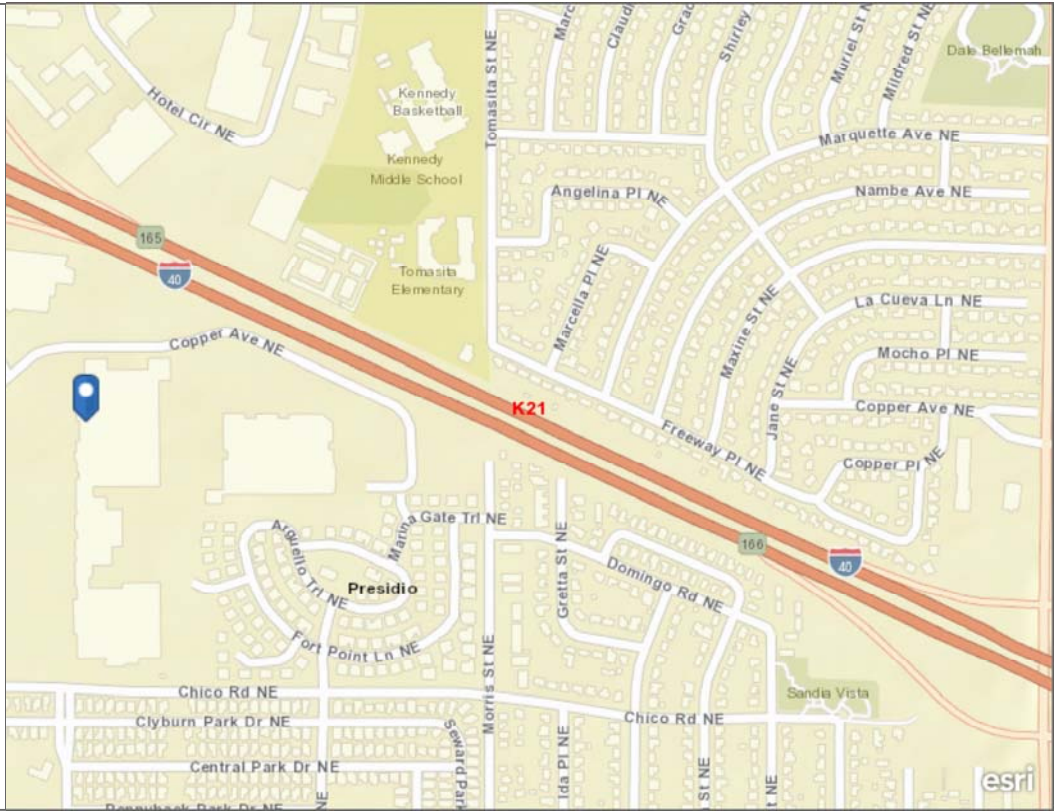

Zone Atlas

zoneatlas

F 1w | #Dp 1w

] rgh#Dwäv#J uę

F 1w | # rgh#Dwäv#Sdjhv

600ft

F 1w | #i#Dæxt:xhut.xh/#Ehuqđokæ:#rxqw|/#Q P /#E:xuhdx#r:#Odgg#p dgdj hp hqw/#Hvul/#K HUH /#J dup 1ę /#E Q FUHP HQ W#S /#Q J D /#K V J V